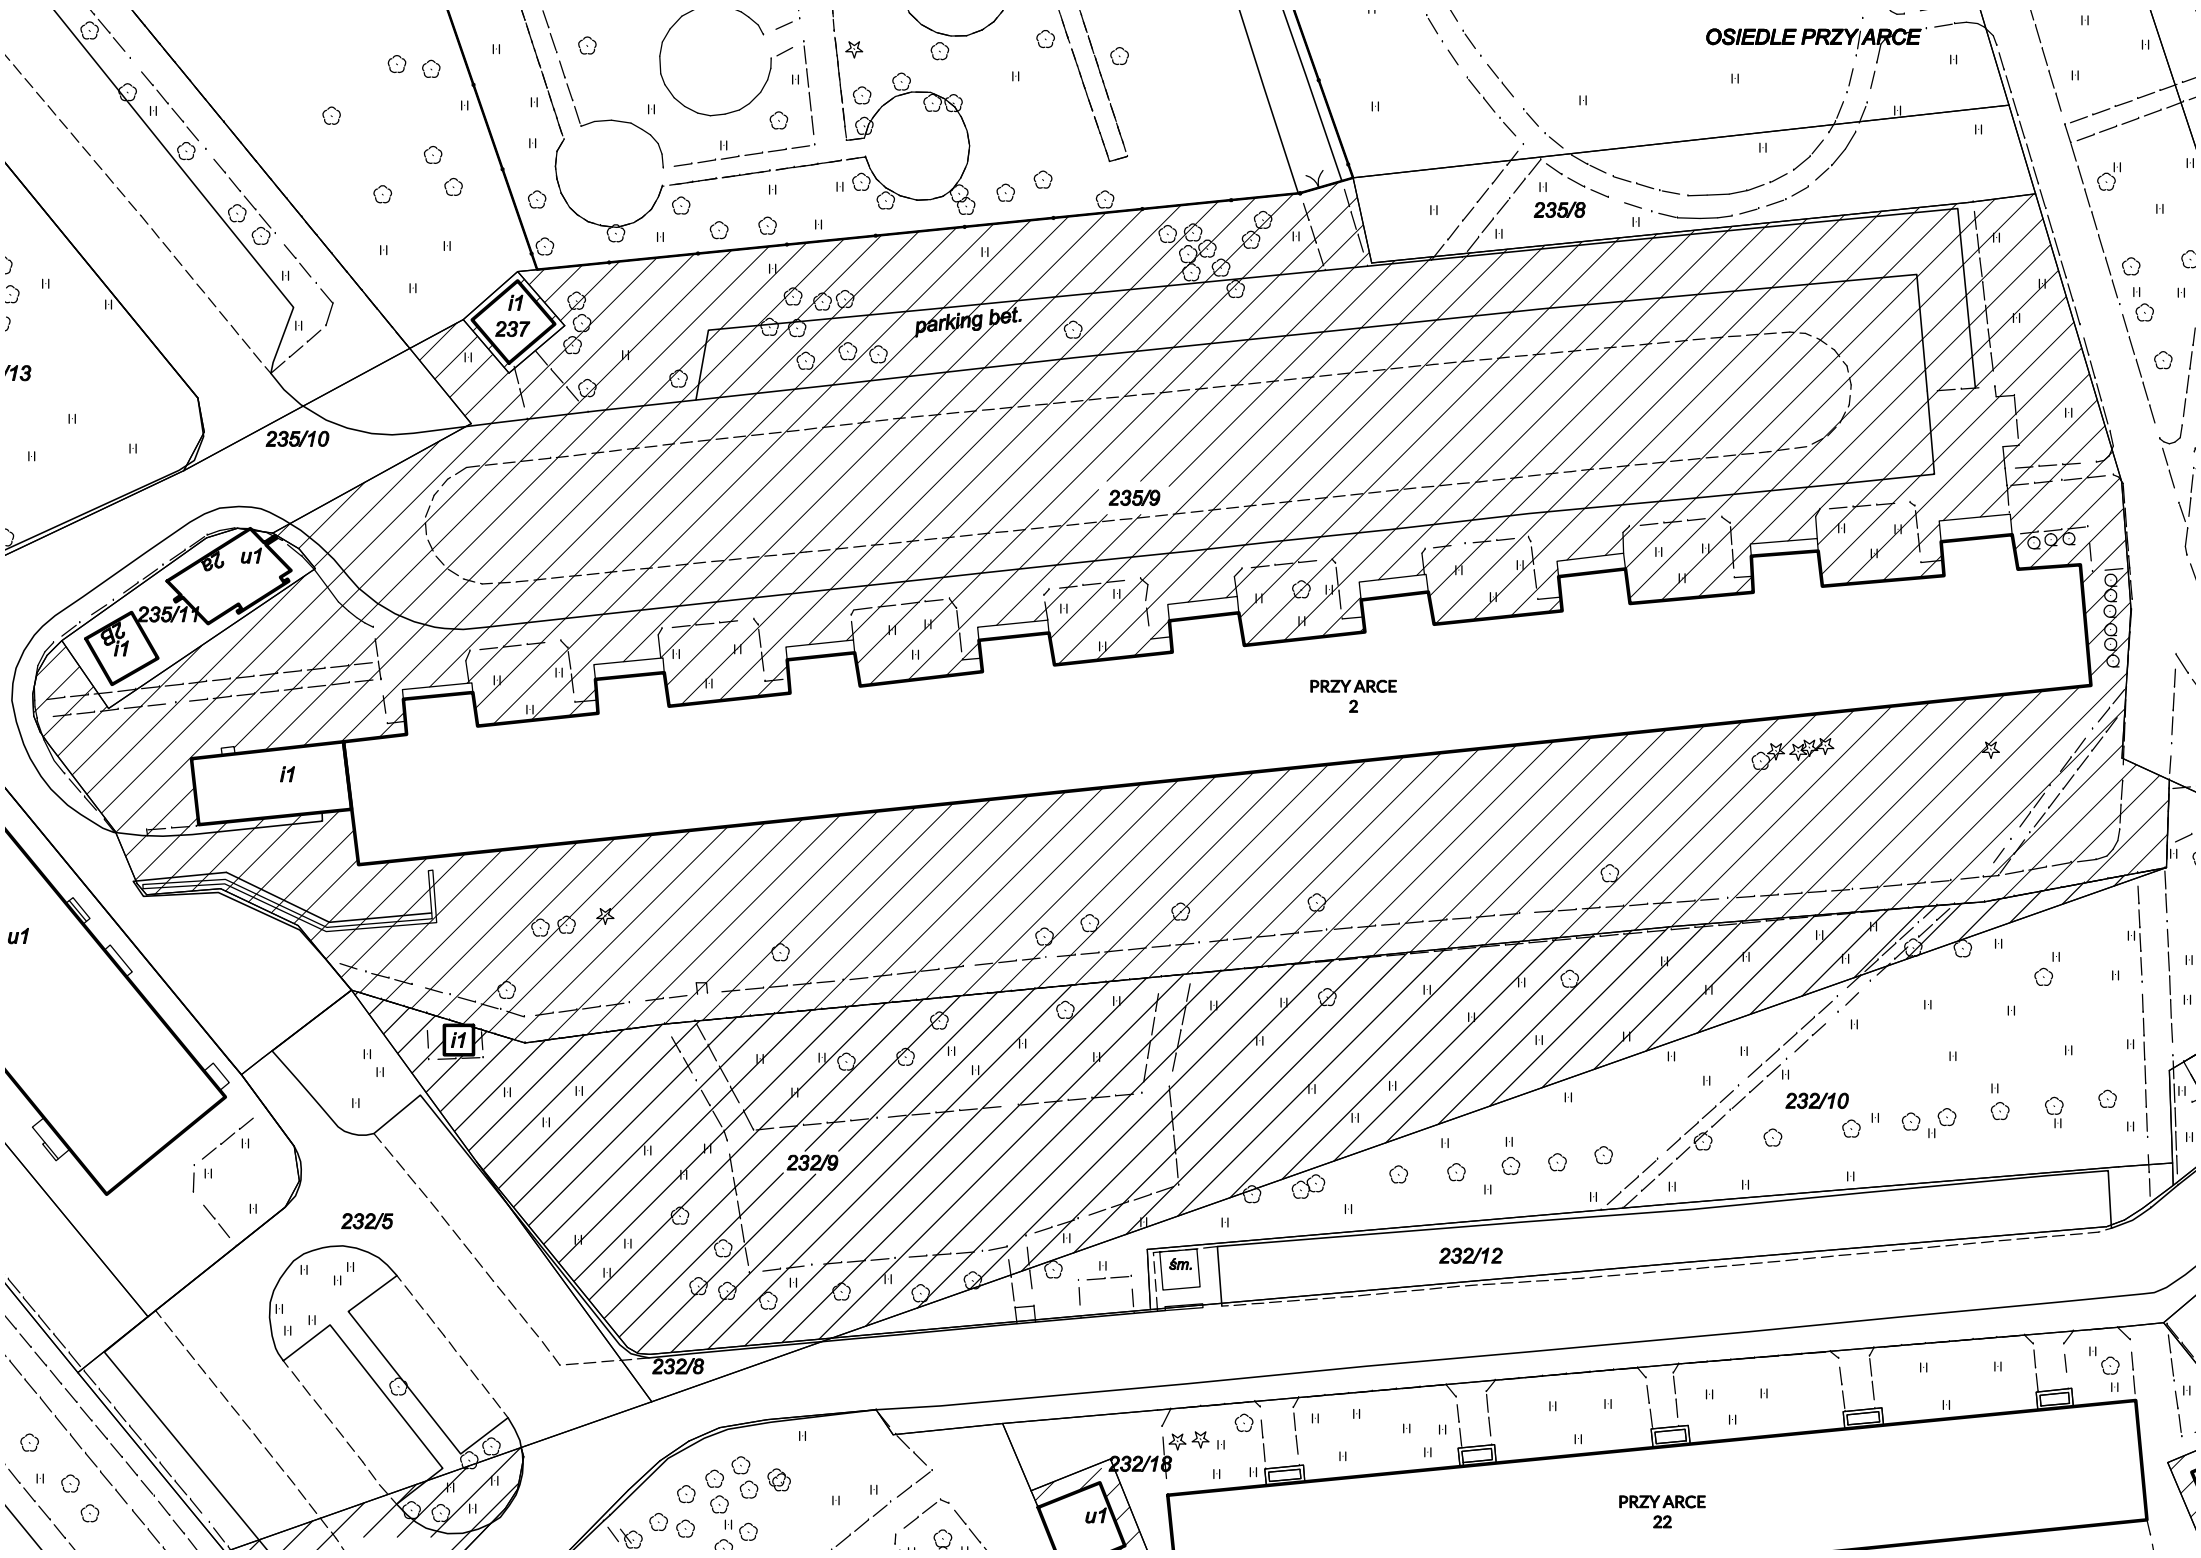

OSIEDLE PRZY ARCE

parking bet.

PRZY ARCE
2

PRZY ARCE
22

i1
237

u1
235/11

u1
235/11

235/10

235/8

235/9

i1

i1

232/9

232/10

232/5

śm.

232/12

232/8

u1
232/18